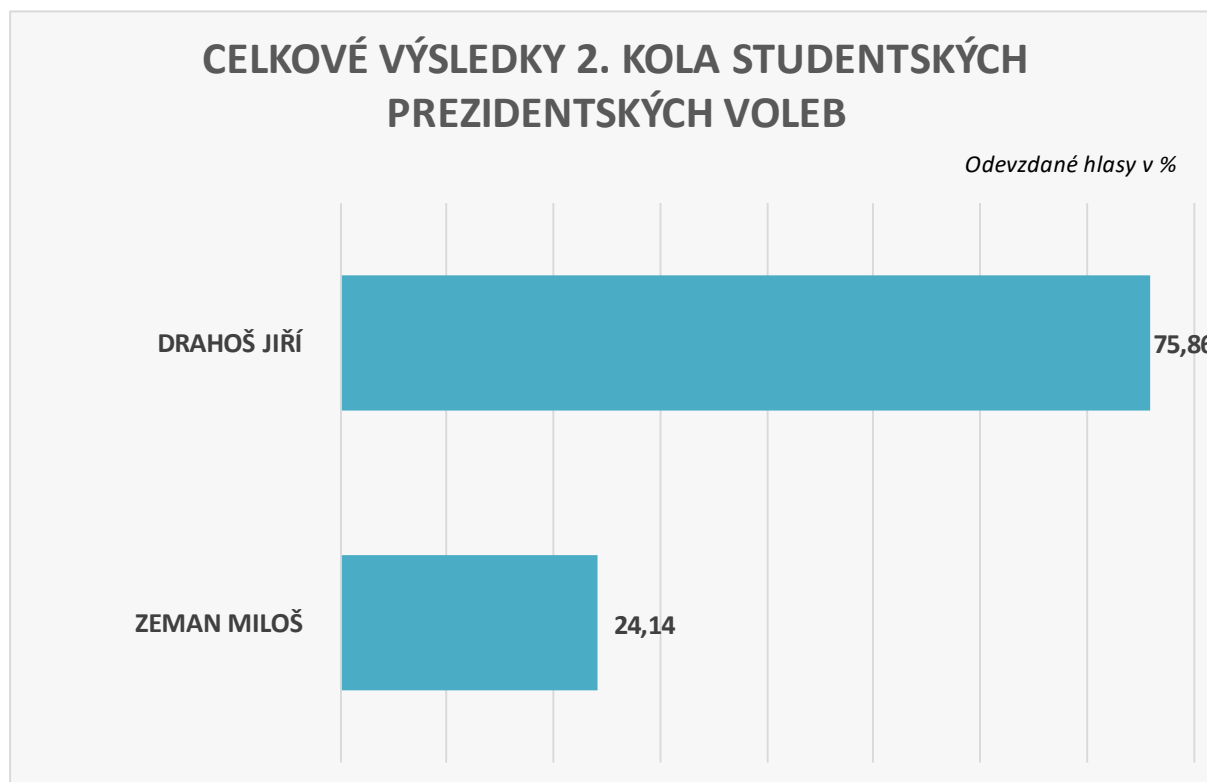

Tabulka 3 – Výsledky dle typu školy

Tabulka 2 – Celkový počet hlasů a procenta získaných hlasů pro jednotlivé kandidáty

Volební číslo	Kandidát	Odevzdané hlasy v %	Celkový počet odevzdaných hlasů
9	Drahoš Jiří	75,86	29 250
7	Zeman Miloš	24,14	9 307